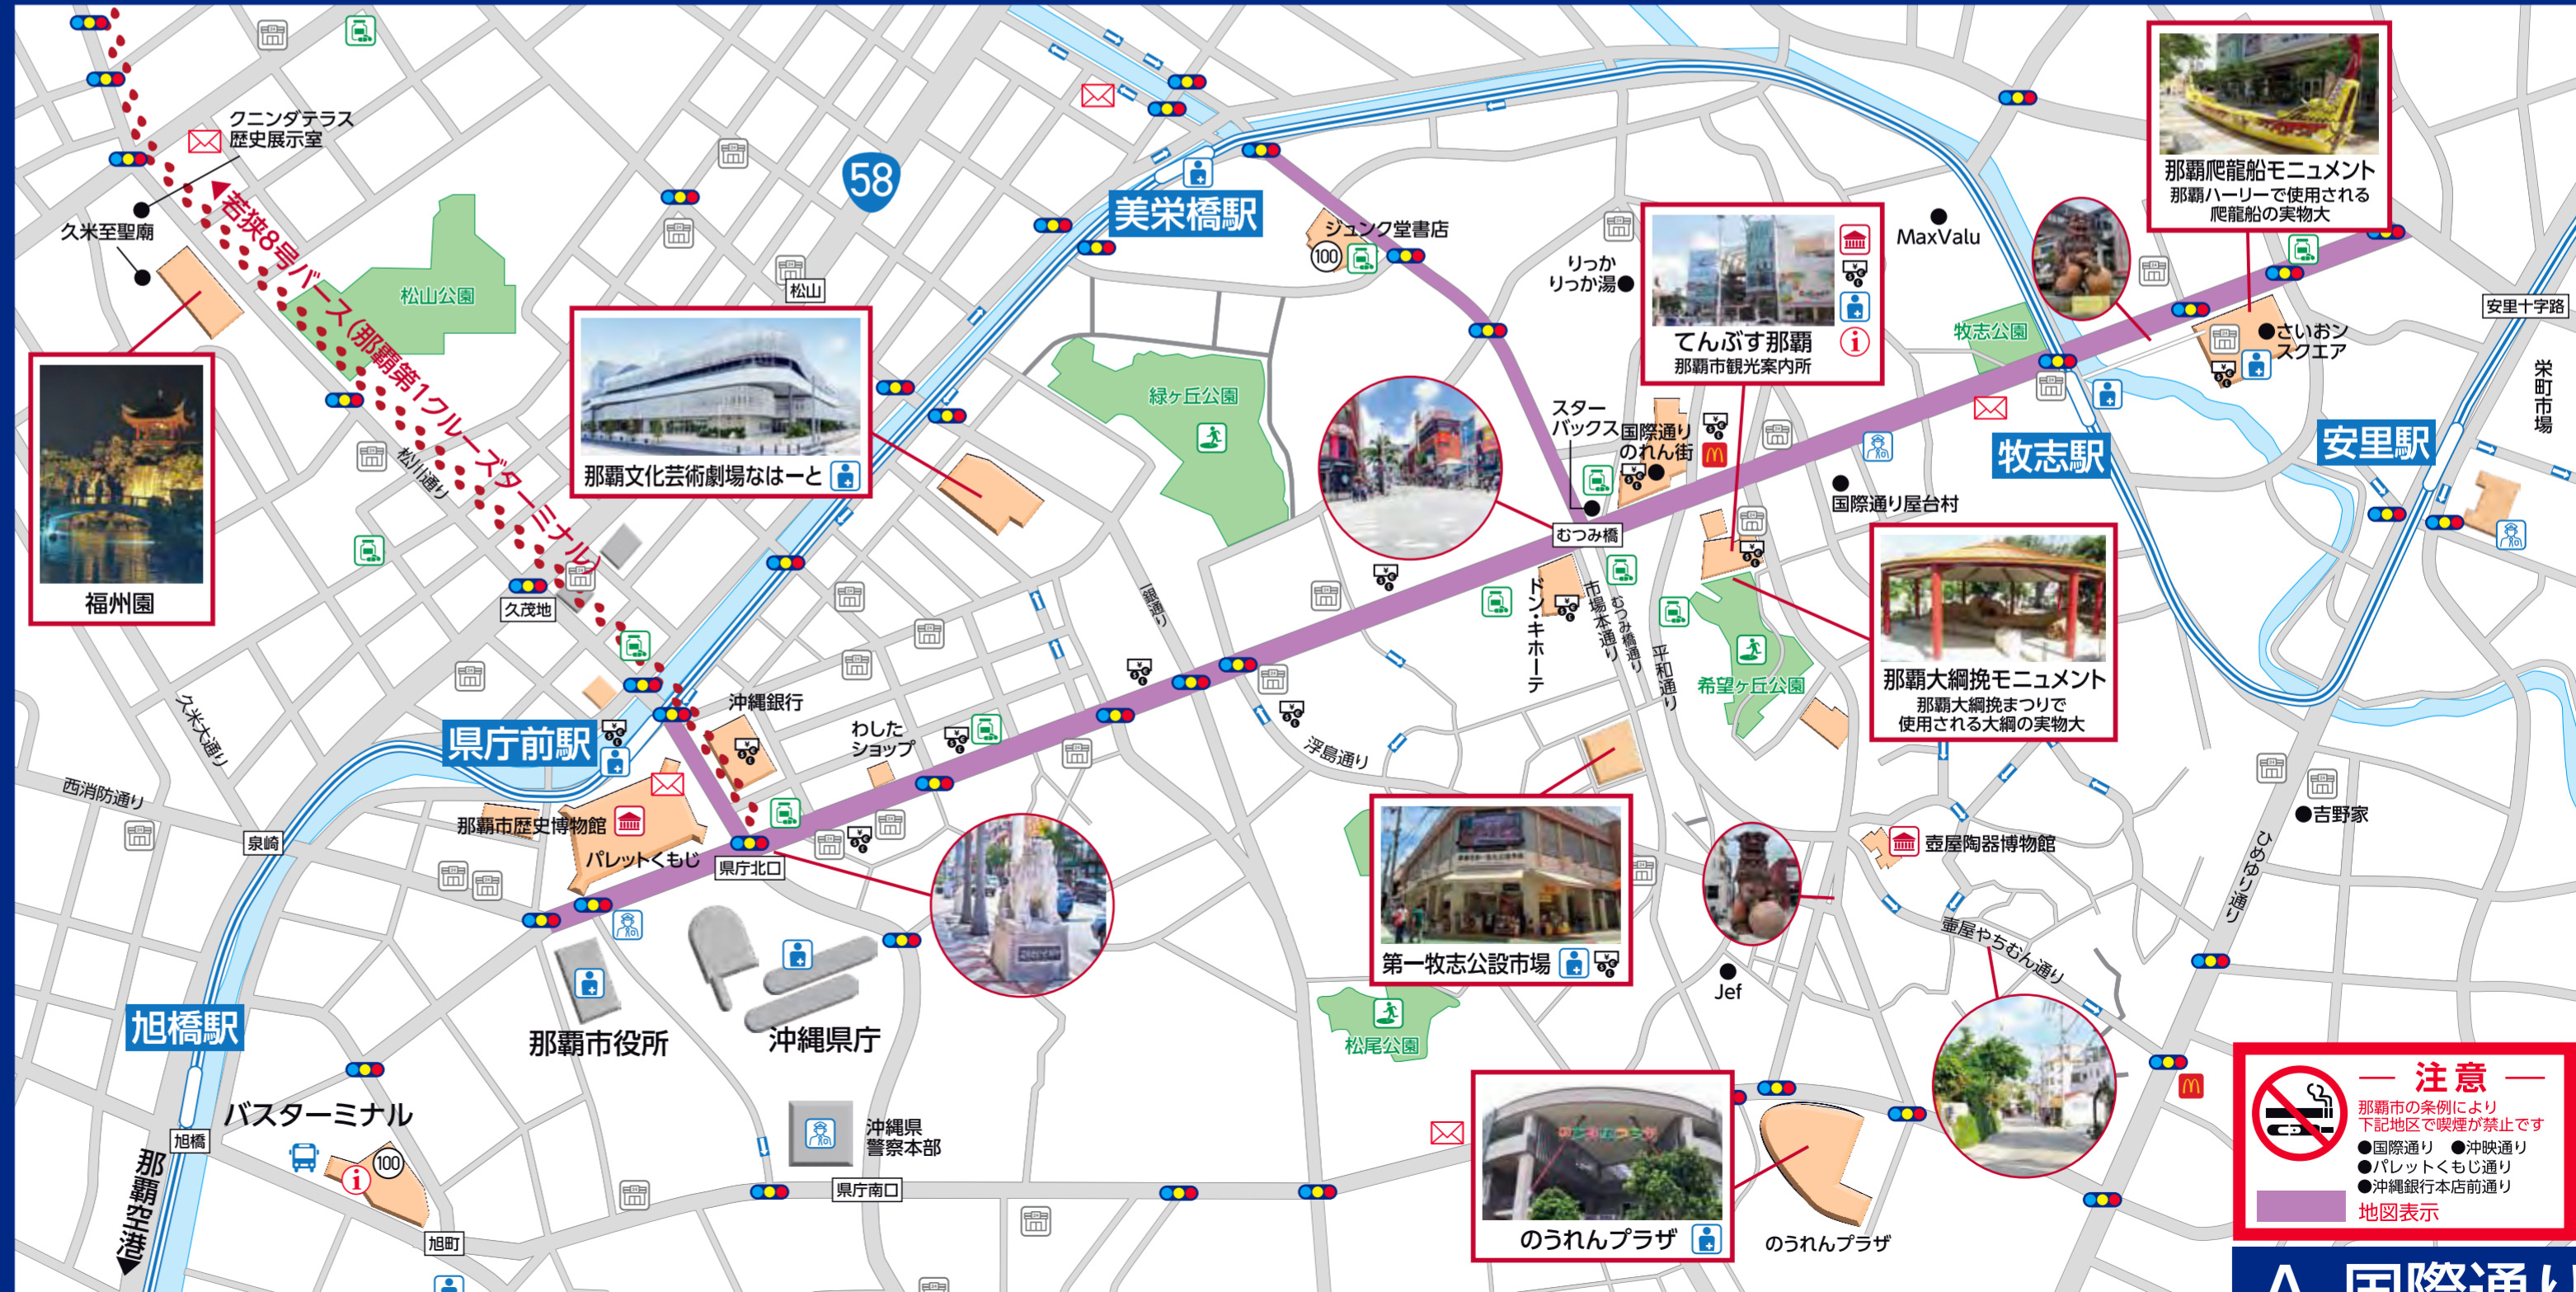

# 那覇クルーズガイドマップ

<https://www.naha-navi.or.jp>

- クルーズバス所在地
- 若狭8号バス 那覇市若狭1-28
  - 第2クルーズバス 那覇市港町4-4-4

- 国道
- 県道・主要道路
- モノレール
- 一方通行
- ⚓ 港・ふ頭
- 🏠 避難場所
- 🚓 交番・警察署
- 🚗 バスターミナル
- 🏥 病院
- ✉ 郵便局
- 🚚 外貨両替機
- 🏠 ビーチ
- 🏛 博物館
- 👤 観光案内
- 🚻 多目的トイレ
- 📺 家電量販店
- 🏪 ドラッグストア
- 💰 100円ショップ
- 🏪 コンビニ

## A. 国際通り

# B. 首里城周辺

# 沖縄本島地図

**注意**  
 那覇市の条例により  
 下記地区で喫煙が禁止です  
 ●国際通り ●沖映通り  
 ●パレットくもじ通り  
 ●沖縄銀行本店前通り  
 地図表示